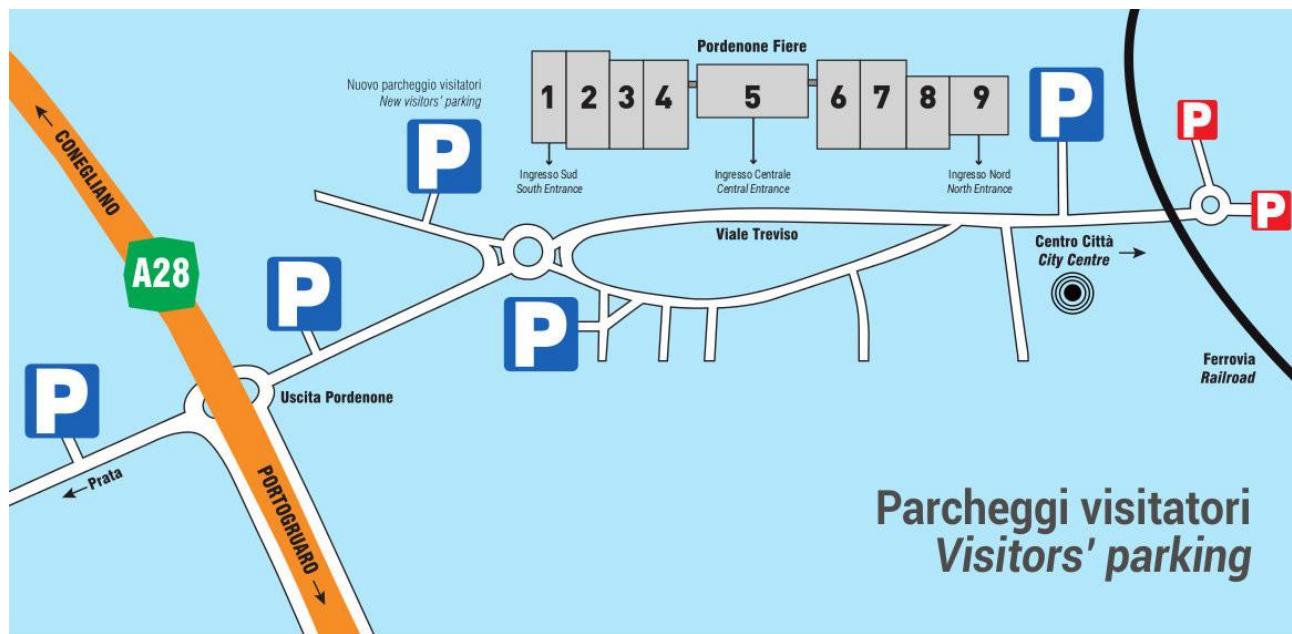

Mappa sede di PORDENONE

In Auto

A circa 200 metri dall'uscita 'Pordenone' dell'autostrada A28 (Portogruaro-Conegliano) collegata alla A4 (Venezia-Trieste) e alla A27 (Venezia-Belluno).

Ci sono cinque aree di parcheggio adiacenti il quartiere per un totale di oltre 3000 posti auto tra qui il nuovo **parcheggio SUD** da 750 stalli auto, e posti per bus e camper.

In Treno

Stazione ferroviaria a circa 500 metri dall'ingresso centrale della Fiera di Pordenone.

A circa 45 minuti di autostrada dal quartiere fieristico gli aeroporti internazionali di Trieste e Venezia.